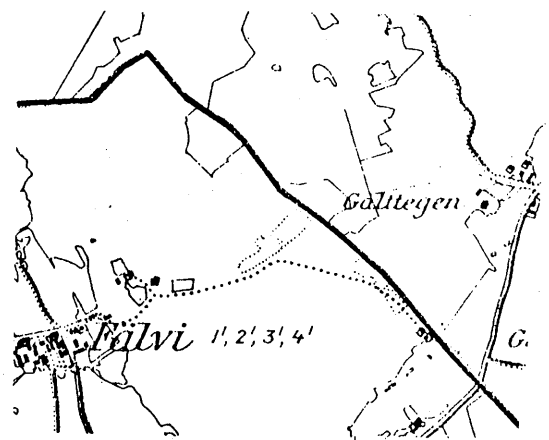

Torp eller Backstuga.
På Fälviks marker.

4.3

5.8

Vid en gammal äga öster om Fälvi vid gränsen mot Bärby ägor på Lundby mark, har detta hus legat. Om där legat ett torp, vet vi inte just nu, men det är mycket troligt eftersom den gamla ägan där är rätt stor. Huset har legat ca. 50 meter från sockengränsen på norra sidan av ägan. Denna är numera bevuxen med skog. På andra sidan gränsen är det fortfarande odlad mark. Något uthus kunde vi inte hitta resterna av.