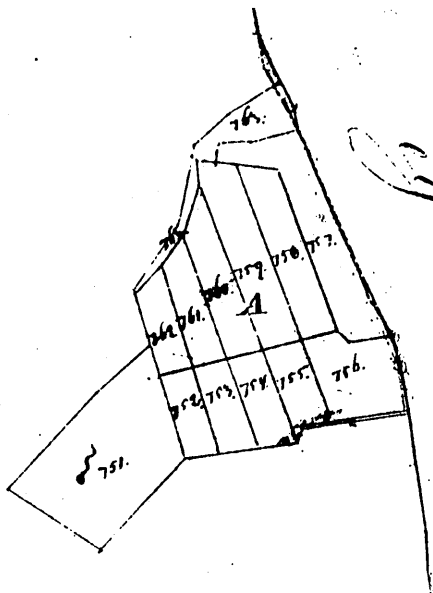

Torp eller Backstuga.
På Fälviks marker.

4.3

5.8

Vid en gammal äga öster om Fälvi vid gränsen mot Bärby ägor på Lundby mark, har detta hus legat. Om där legat ett torp, vet vi inte just nu, men det är mycket troligt eftersom den gamla ägan där är rätt stor. Huset har legat ca. 50 meter från sockengränsen på norra sidan av ägan. Denna är numera bevuxen med skog. På andra sidan gränsen är det fortfarande odlad mark. Något uthus kunde vi inte hitta resterna av.