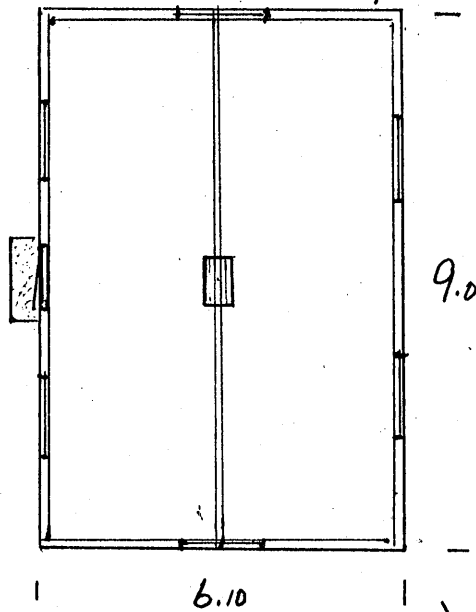

Ålsätra.

Källare

Bostad.

25m.

53m.

10m

Gammal bod.
Flyttad från Böckby
1970.

Brunn.

Vångslider o Magasin

Skala 1:125