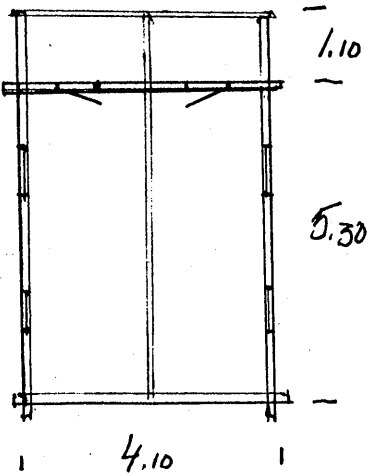

Ålsätra.

Källare

Bostad.

25m.

53m.

10m

Gammal bod.
Flyttad från Böckby
1970.

Brunn.

Vångslider o Magasin

Skala 1:125