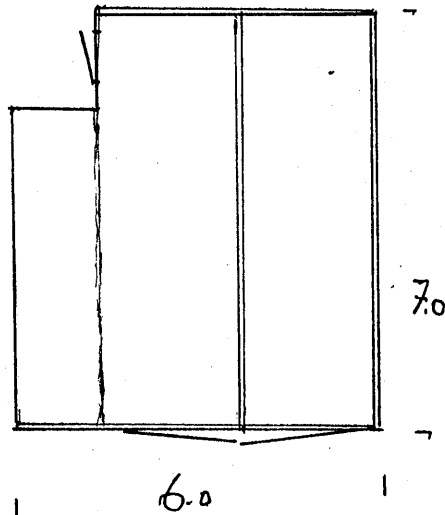

Ålsätra.

Källare

Bostad.

25m.

53m.

10m

Gammal bod.
Flyttad från Böckby
1970.

Brunn.

Vångslider o Magasin

Skala 1:125