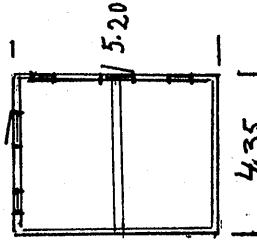

4.35

Hönsbhus.

5.20

10m.

Tvättstuga.