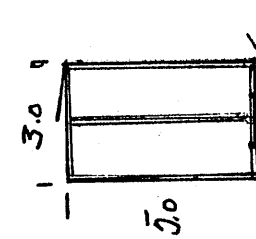

# Urväderstorp.

På Skästa i Lillhärad.

Källargrop.

50m.

4.3

Dass.

8.25

3.0

3.0

Källare  
Snickerbod.

7.0

5.80

Bostad.

75m

7.5m

21.70

brunn

Grän häck.

Skala 1:200