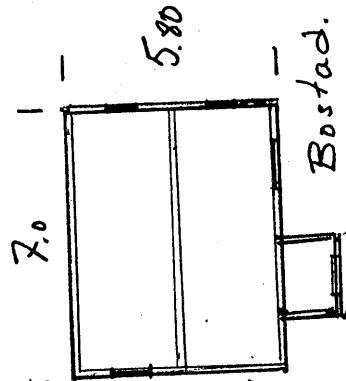

7.0

5.80

Bostad.

75m

7.5m