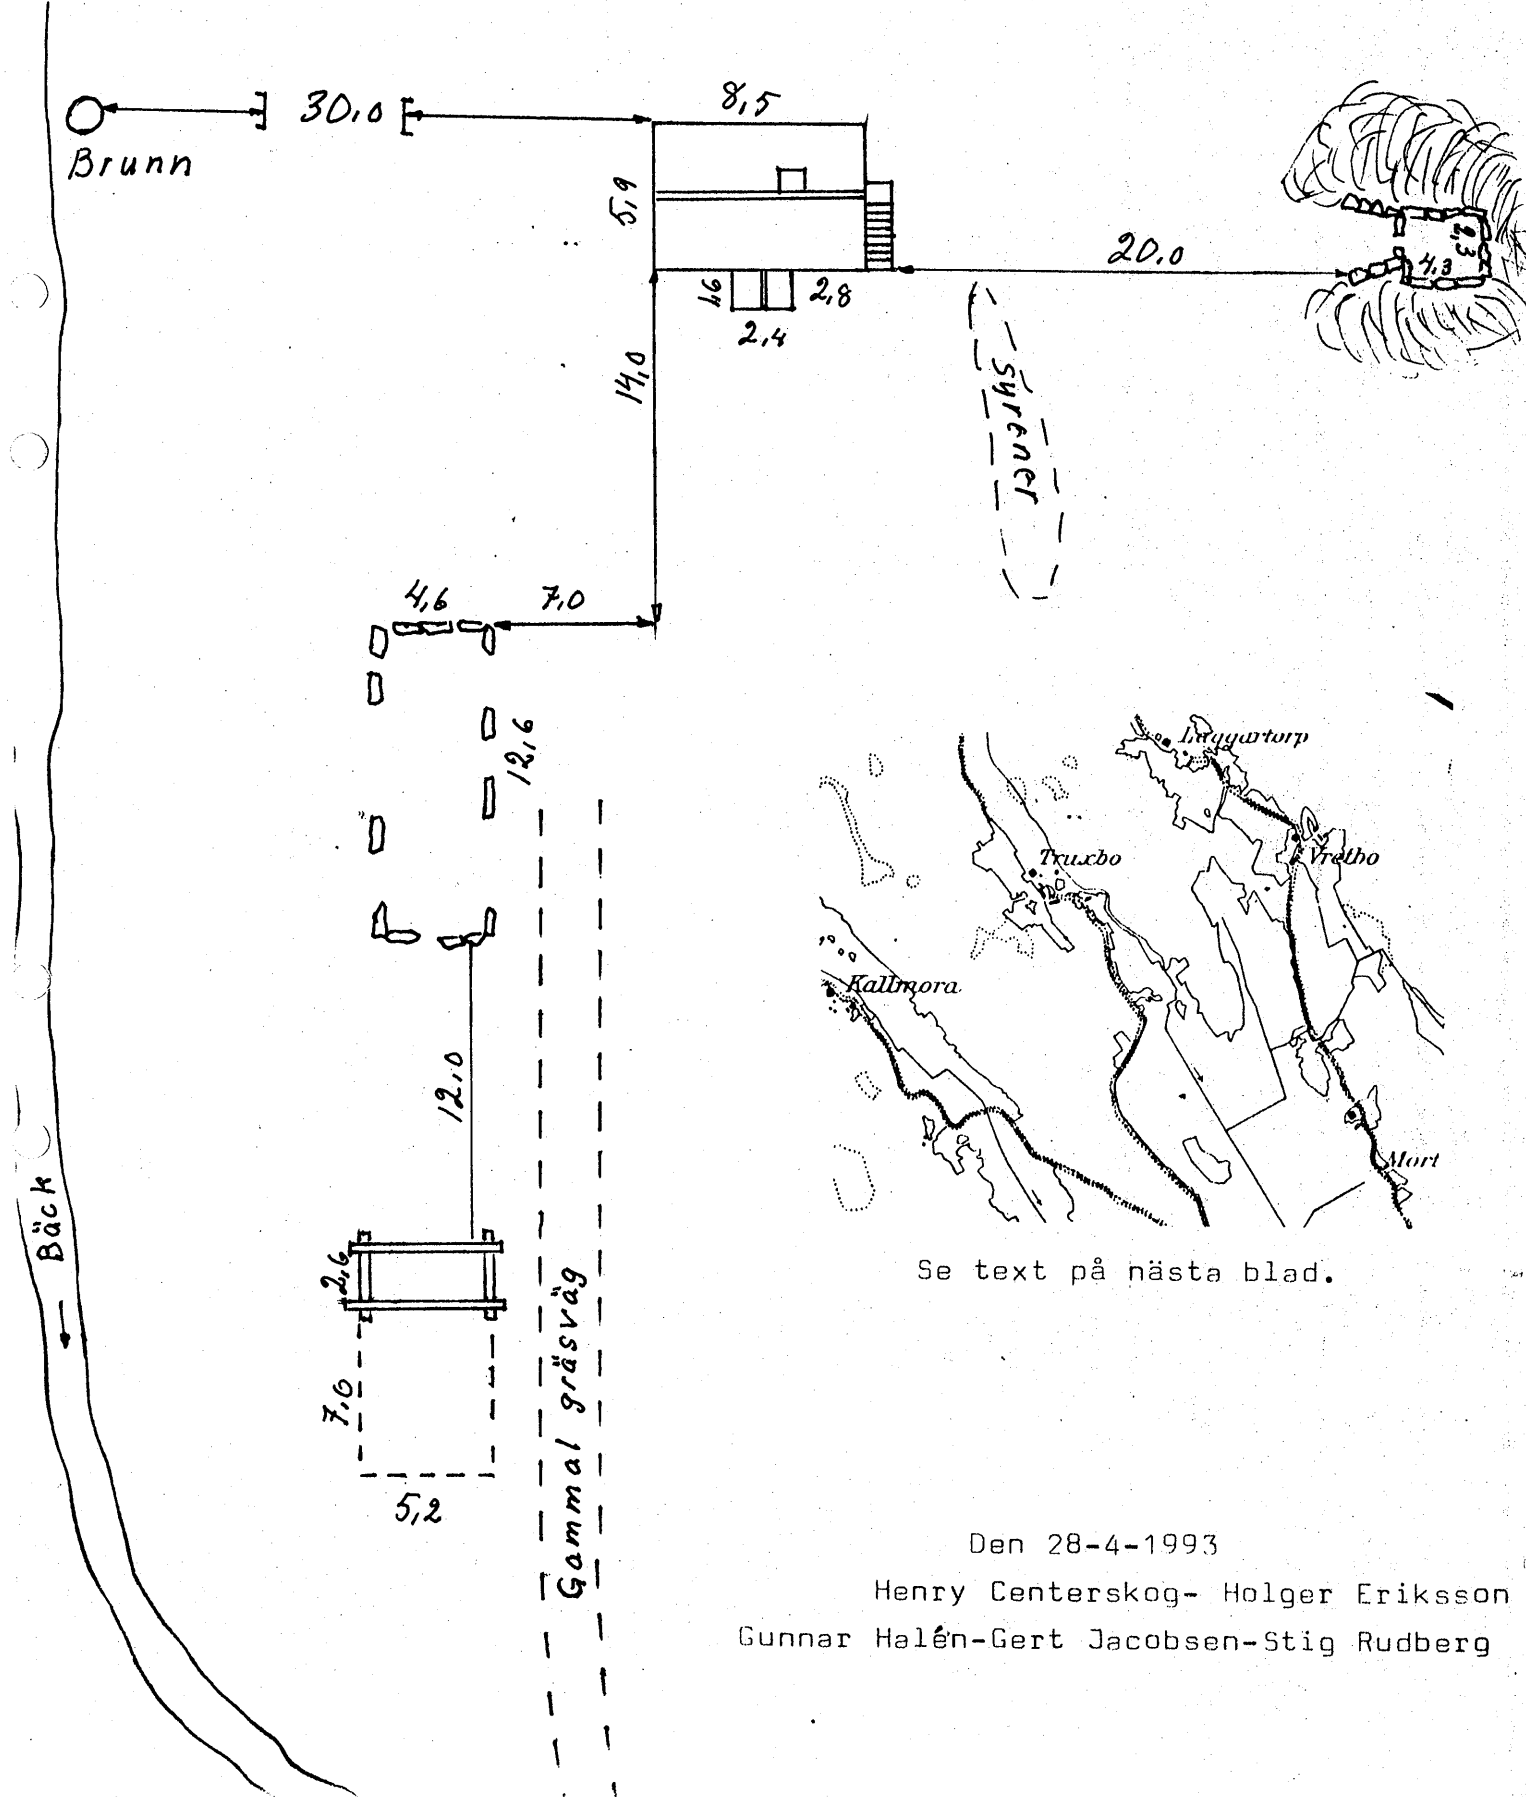

Skala 1:300

Torpet Truxbo på Slagårda i Lillhärad socken.

Se text på nästa blad.

Den 28-4-1993

Henry Centerskog- Holger Eriksson
Gunnar Halén-Gert Jacobsen-Stig Rudberg