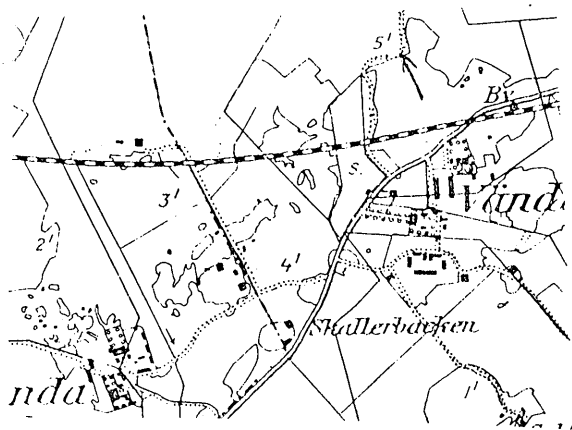

28-10-1987

Henry Centerskog - Roland Gelin - Yngve Gillberg - Stig Rudberg.