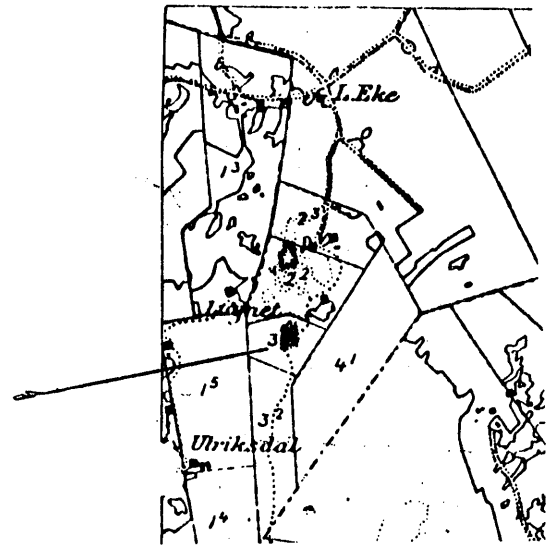

Ryttar- o Grenadiertorp  
på Näsby

Nr. 103 Klungs torp.

Se nästa blad

↑  
Mot Löfsta

30mtr.

Gunnar Halén

Skala 1:200