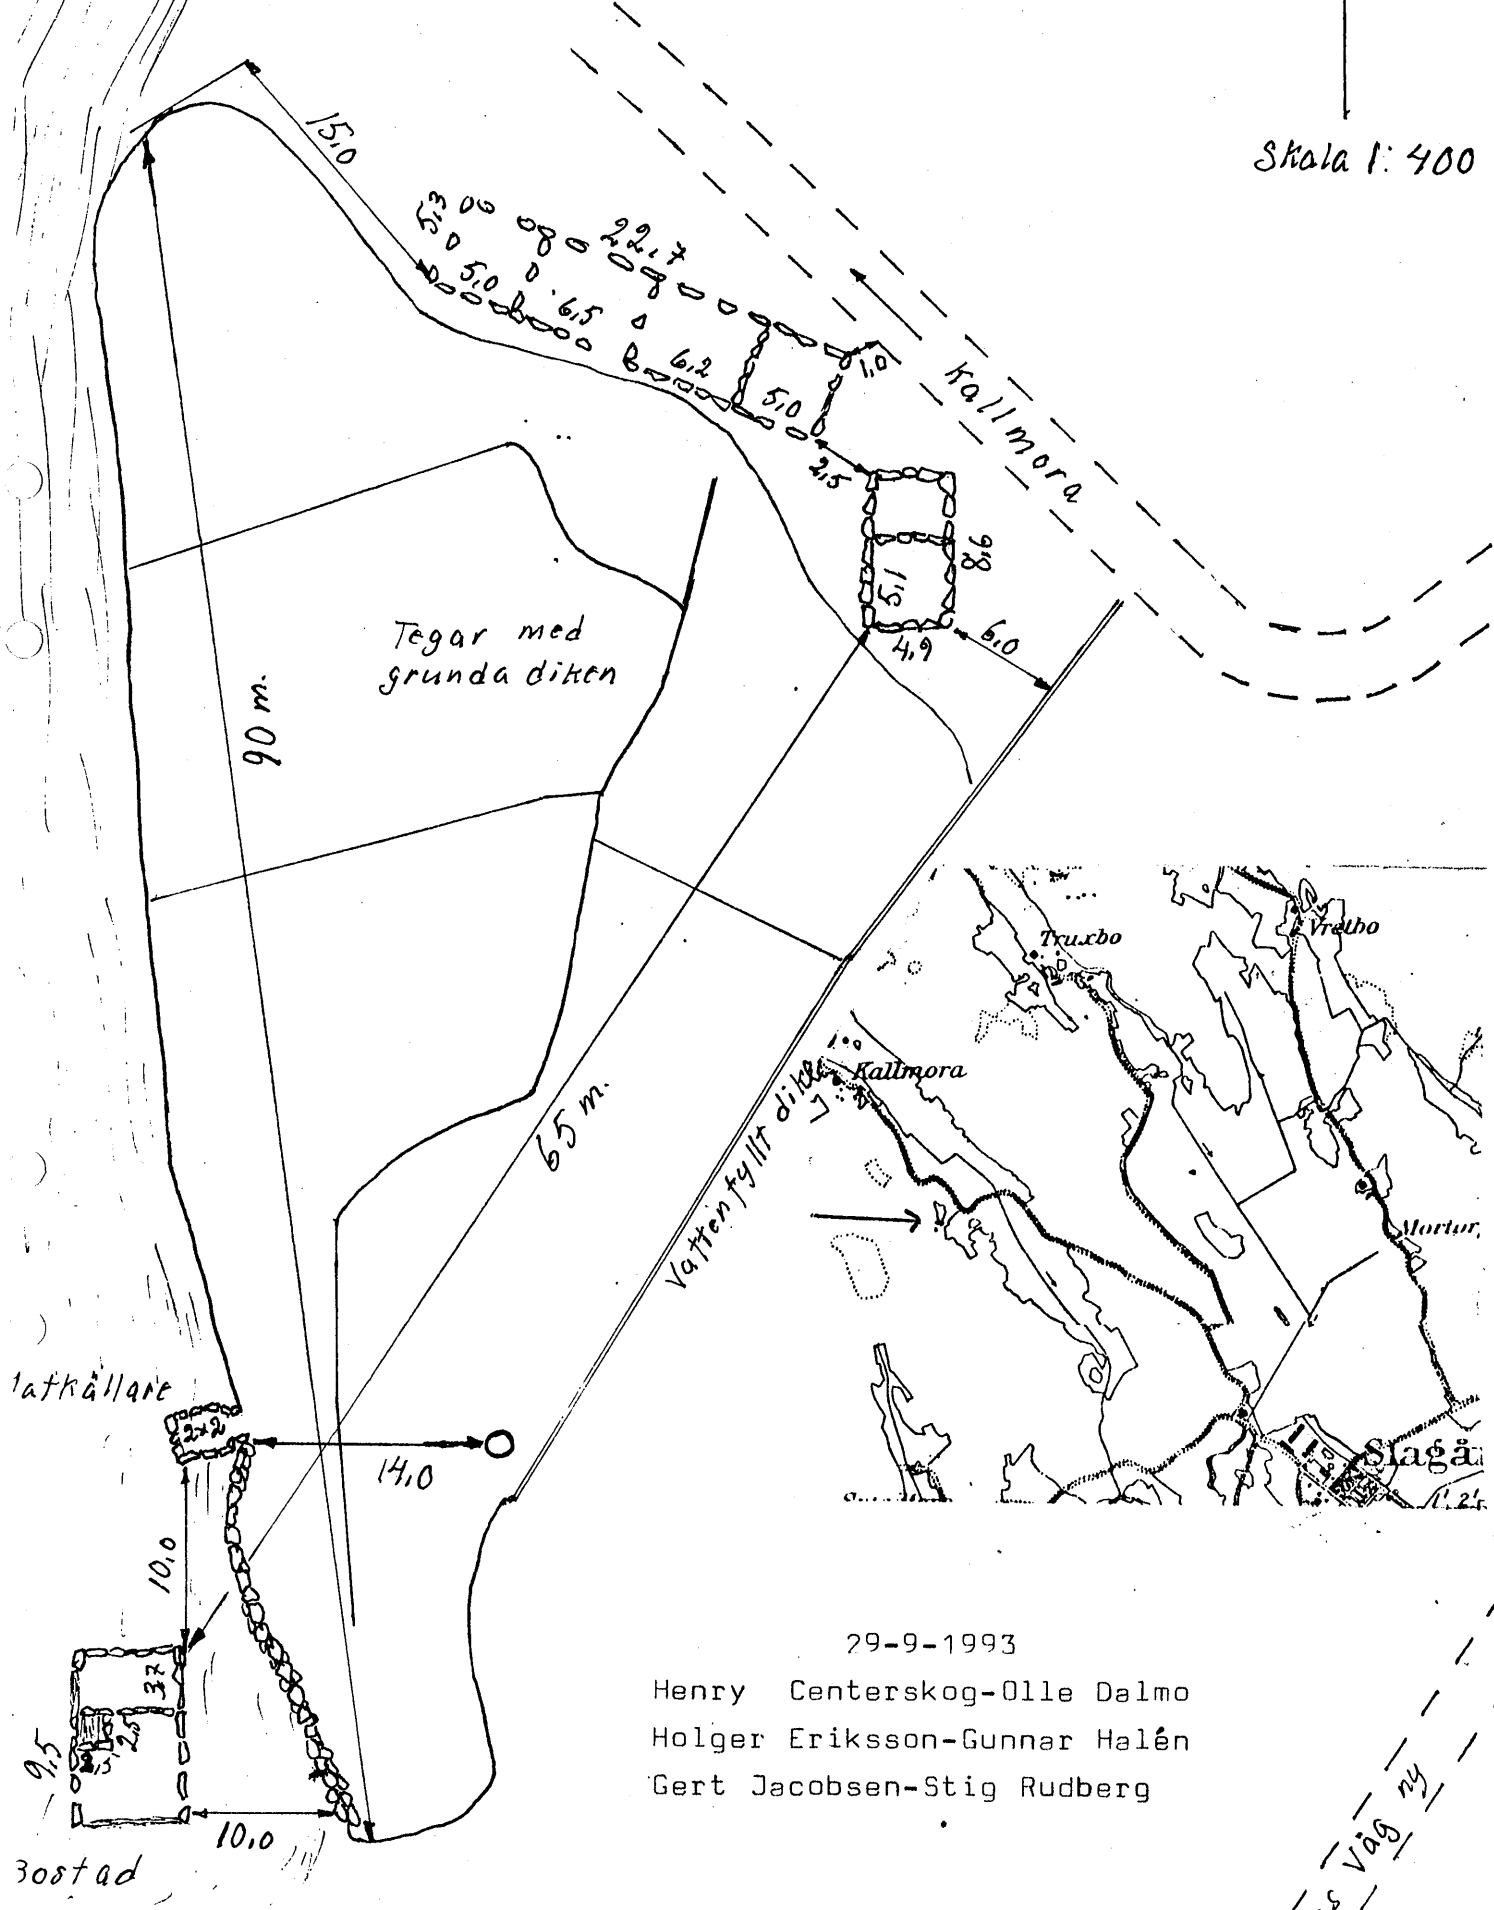

Kolartorp på Slagårda
i Lillhärad socken.

Skala 1:400

29-9-1993

Henry Centerskog-Olle Dalmo
Holger Eriksson-Gunnar Halén
Gert Jacobsen-Stig Rudberg

Slags väg ny