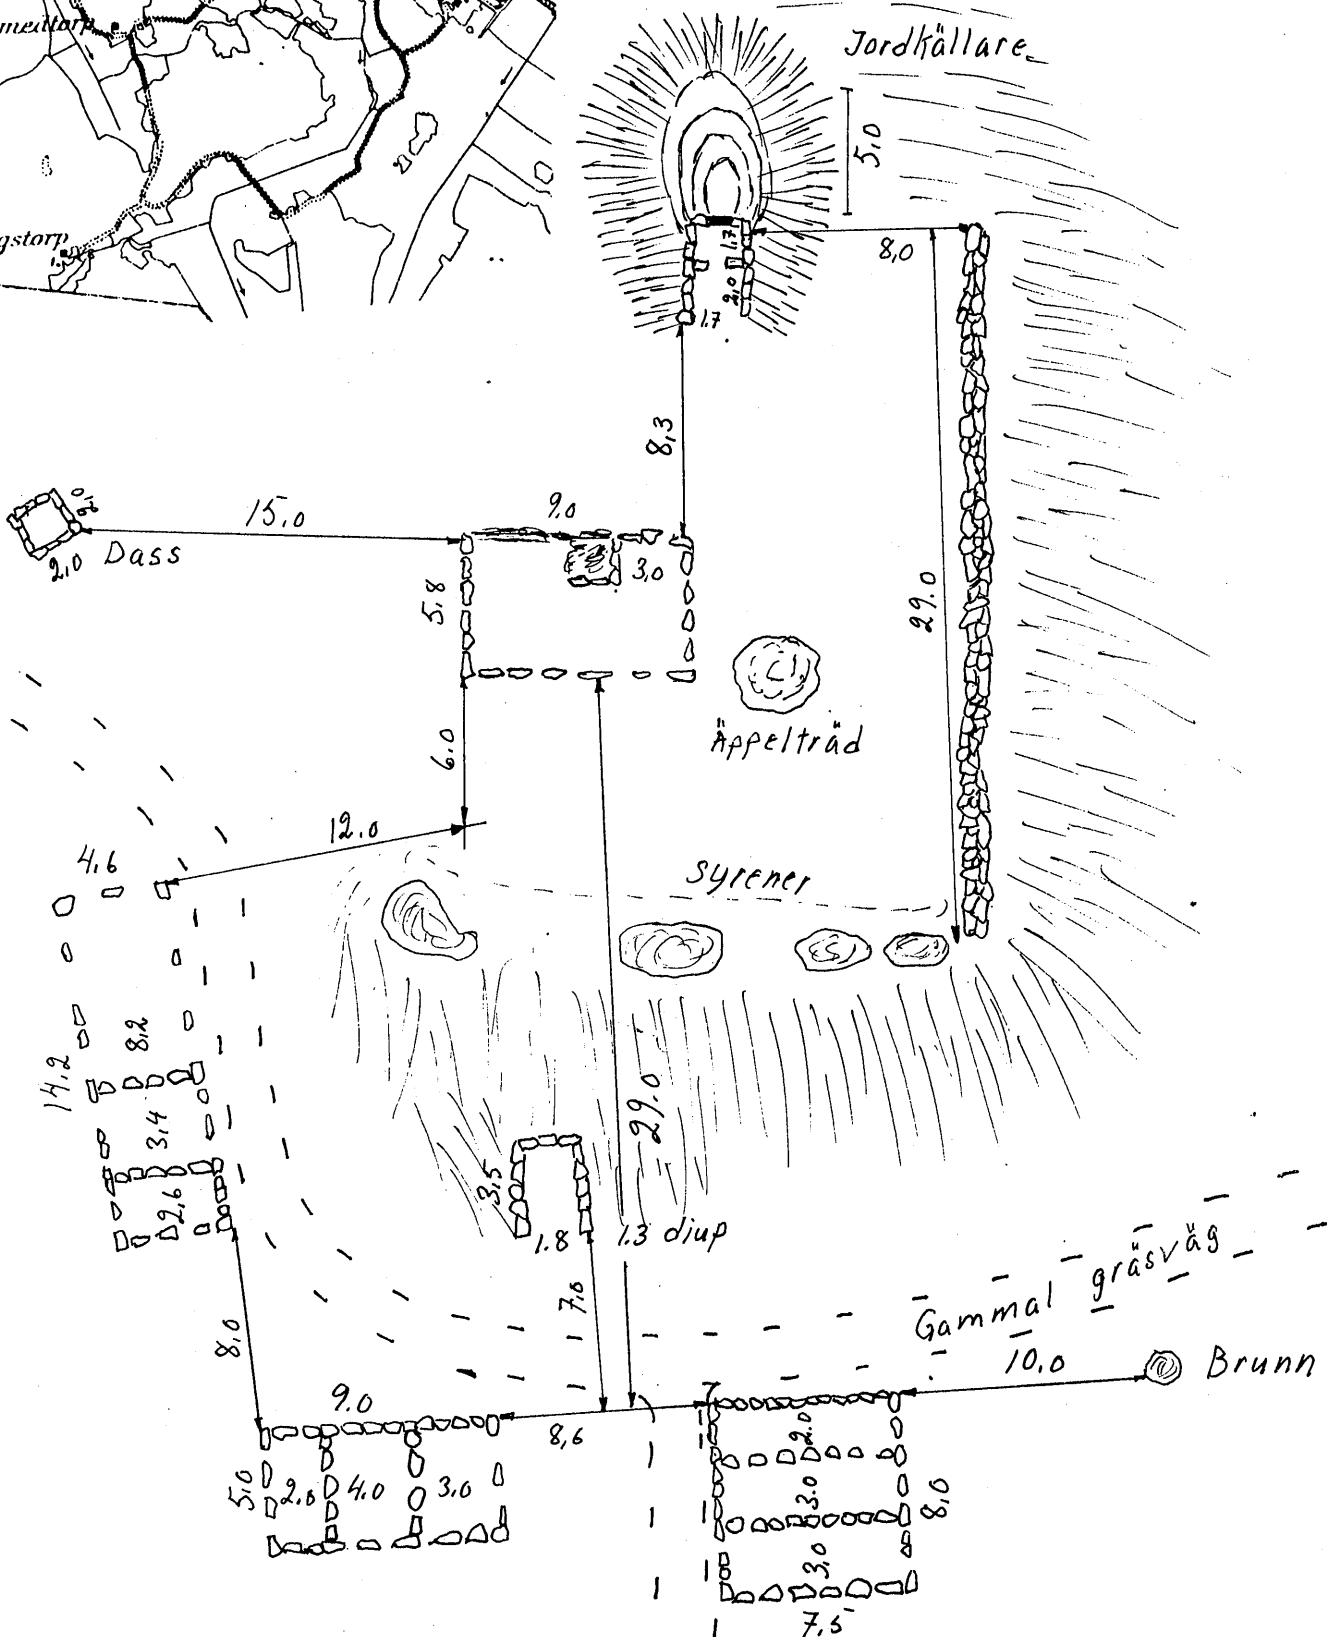

Smedtorp på Slagårda
i Lillhärad socken.

Skala 1:300

Den 19-5-1993

Henry Centerskog, Holger Eriksson, Roland Gelin, Gert Jacobsen, Stig Rudberg.