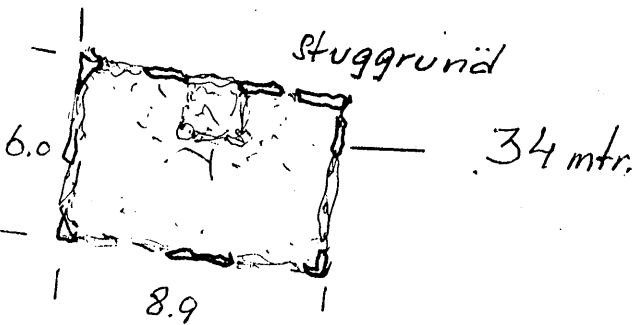

Svartvartorp.

Torp på Slagårde i Lillhärad.

Källargrop.

18 mtr.

← Vattenkälla 35 mtr.

5-5-1993

Olle Dalmo, Holger Eriksson, Gunnar Halén
Gert Jacobsen, Stig Rudberg

Skala 1:250