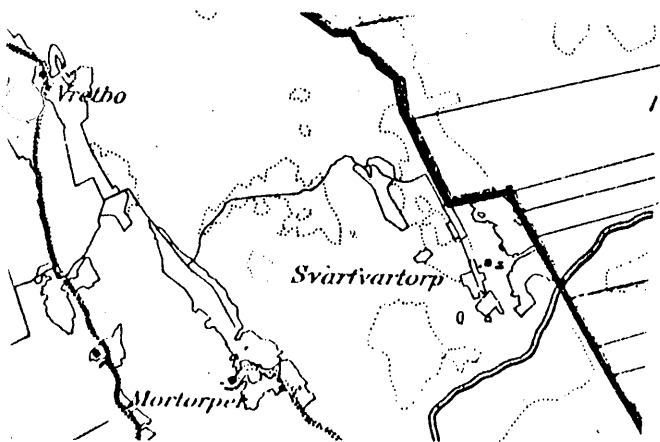

Svartvartorp.

Torp på Slagårde i Lillhärad.

Källargrop.

18 mtr.

← Vattenkälla 35 mtr.

5-5-1993

Olle Dalmo, Holger Eriksson, Gunnar Halén
Gert Jacobsen, Stig Rudberg

Skala 1:250